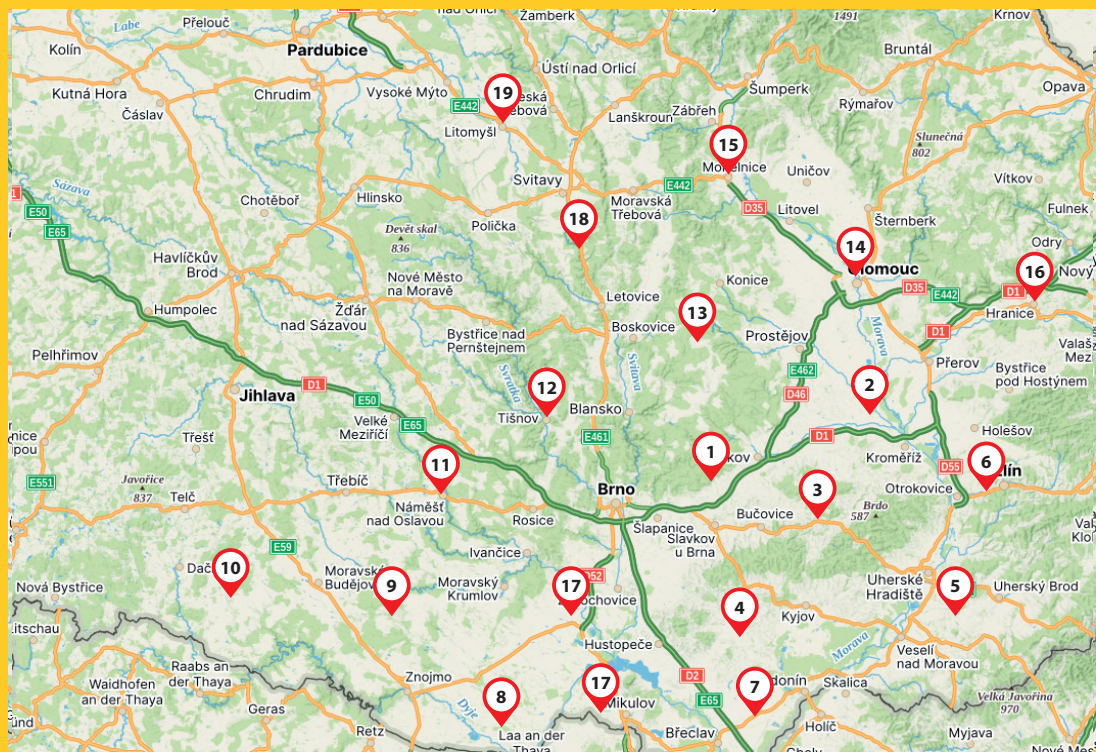

polínka 25 cm **1 250 Kč**

**NEZDRAŽUJEME
NAKUPTÉ TEĎ
ZA LOŇSKÉ CENY**

Cena uvedena za 1 PRMS (prostorový metr sypaný) včetně DPH

CENÍK PLATNÝ OD 1. 1. 2024 DO 31. 3. 2024

DOPRAVA ZAJIŠTĚNA NAŠIMI NÁKLADNÍMI VOZY

+420 739 572 972

objednavky@drevohabrovany.cz

www.drevohabrovany.cz

EXPEDIČNÍ BODY ROZVOZU

- | | | |
|----------------------|---------------------------|--------------------------|
| 1. Habrovany 683 01 | 8. Dyjákovice 671 26 | 15. Mohelnice 789 85 |
| 2. Kojetín 752 01 | 9. Jevišovice 671 53 | 16. Hranice 753 01 |
| 3. Brankovice 683 33 | 10. Jemnice 675 31 | 17. Pohořelice 691 23 |
| 4. Terezín 696 14 | 11. Náměšť n/ Osl. 675 71 | 18. Březová n/Sv. 569 02 |
| 5. Hluk 687 25 | 12. Tišnov 666 48 | 19. Litomyšl 570 01 |
| 6. Zlín 760 01 | 13. Protivanov 798 48 | |
| 7. Hrušky 691 56 | 14. Olomouc 779 00 | |

CENA DOPRAVY

V OKRUHU DO 20 KM OD EXPEDIČNÍHO BODU:

20 PRMS 500 Kč

10–19 PRMS 900 Kč

5–9 PRMS 40 Kč/km oběma směry,
minimálně 900 Kč